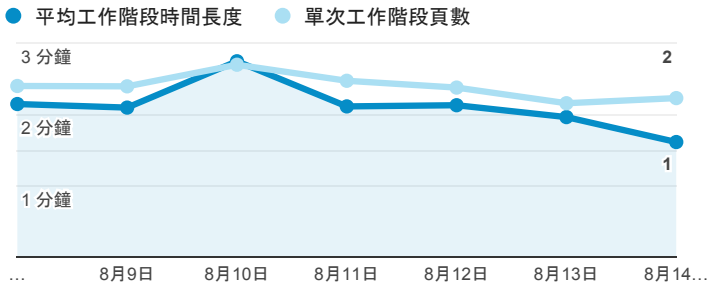

報表01_訪客

2016年8月8日 - 2016年8月14日

所有使用者
100.00% 個工作階段

平均造訪停留時間和單次造訪頁數

跳出率和平均造訪停留時間

造訪和不重複訪客

造訪和新造訪

造訪地圖

造訪 (依瀏覽器分組)

造訪和新造訪率 (依行動裝置資訊分組)

造訪 (依 裝置類別 分組)

■ desktop ■ mobile ■ tablet

造訪 (依語言分組)

語言	工作階段
zh-tw	2,554
en-us	103
zh-cn	24
(not set)	10
ja-jp	7
de-de	6
en-gb	3
ja	3
zh-hk	3
es-es	2