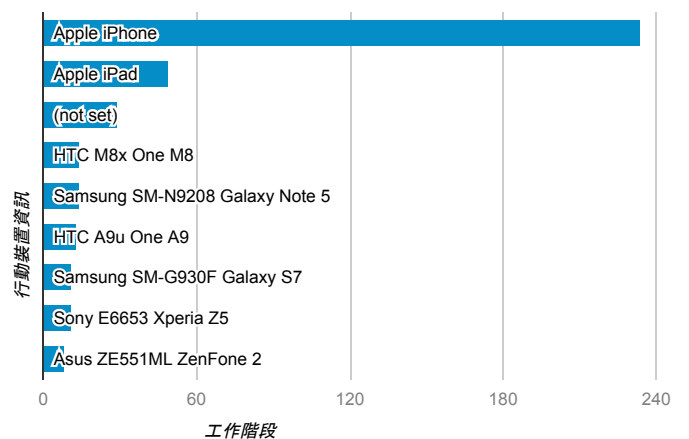

造訪和新造訪率 (依行動裝置資訊分組)