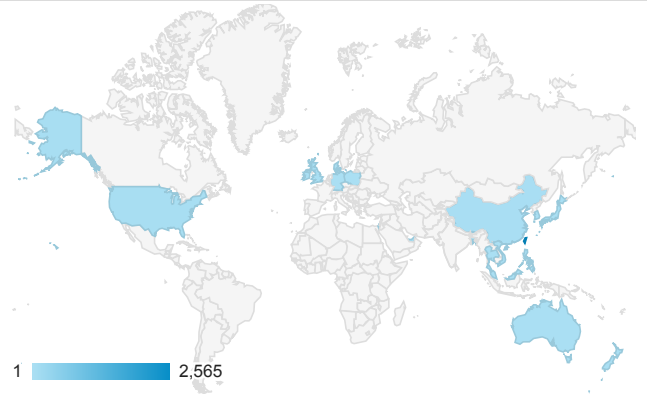

報表01_訪客

2016年8月8日 - 2016年8月14日

所有使用者
100.00% 個工作階段

平均造訪停留時間和單次造訪頁數

跳出率和平均造訪停留時間

造訪和不重複訪客

造訪和新造訪

造訪地圖

造訪 (依瀏覽器分組)

造訪和新造訪率 (依行動裝置資訊分組)

造訪 (依 裝置類別 分組)

■ desktop ■ mobile ■ tablet

造訪 (依語言分組)

語言	工作階段
zh-tw	2,554
en-us	103
zh-cn	24
(not set)	10
ja-jp	7
de-de	6
en-gb	3
ja	3
zh-hk	3
es-es	2