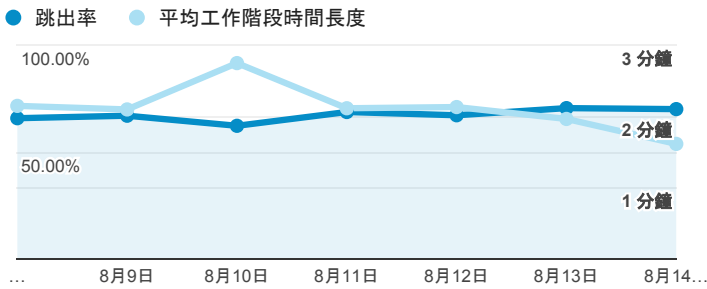

報表01_訪客

2016年8月8日 - 2016年8月14日

所有使用者
100.00% 個工作階段

平均造訪停留時間和單次造訪頁數

跳出率和平均造訪停留時間

造訪和不重複訪客

造訪和新造訪

造訪地圖

造訪 (依瀏覽器分組)

造訪和新造訪率 (依行動裝置資訊分組)

造訪 (依 裝置類別 分組)

■ desktop ■ mobile ■ tablet

造訪 (依語言分組)

語言	工作階段
zh-tw	2,554
en-us	103
zh-cn	24
(not set)	10
ja-jp	7
de-de	6
en-gb	3
ja	3
zh-hk	3
es-es	2