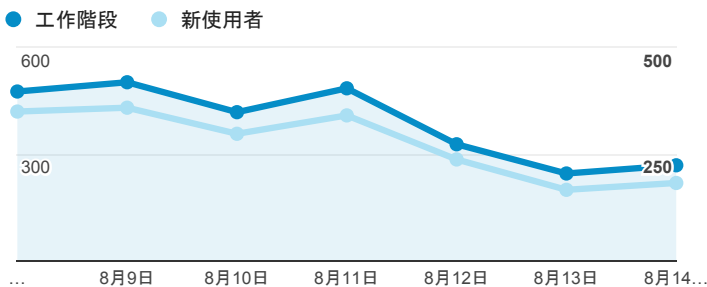

報表01_訪客

2016年8月8日 - 2016年8月14日

所有使用者
100.00% 個工作階段

平均造訪停留時間和單次造訪頁數

跳出率和平均造訪停留時間

造訪和不重複訪客

造訪和新造訪

造訪地圖

造訪 (依瀏覽器分組)

造訪和新造訪率 (依行動裝置資訊分組)

造訪 (依 裝置類別 分組)

■ desktop ■ mobile ■ tablet

造訪 (依語言分組)

語言	工作階段
zh-tw	2,554
en-us	103
zh-cn	24
(not set)	10
ja-jp	7
de-de	6
en-gb	3
ja	3
zh-hk	3
es-es	2