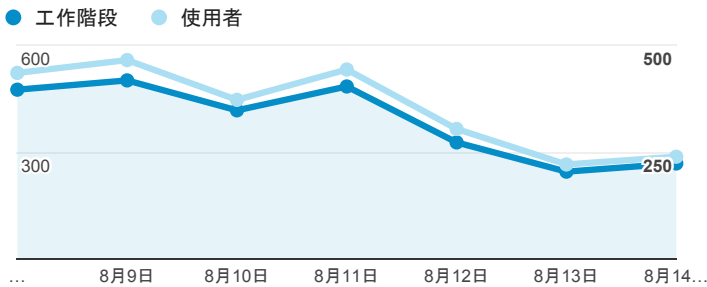

報表01_訪客

2016年8月8日 - 2016年8月14日

所有使用者
100.00% 個工作階段

平均造訪停留時間和單次造訪頁數

跳出率和平均造訪停留時間

造訪和不重複訪客

造訪和新造訪

造訪地圖

造訪 (依瀏覽器分組)

造訪和新造訪率 (依行動裝置資訊分組)

造訪 (依 裝置類別 分組)

■ desktop ■ mobile ■ tablet

造訪 (依語言分組)

語言	工作階段
zh-tw	2,554
en-us	103
zh-cn	24
(not set)	10
ja-jp	7
de-de	6
en-gb	3
ja	3
zh-hk	3
es-es	2