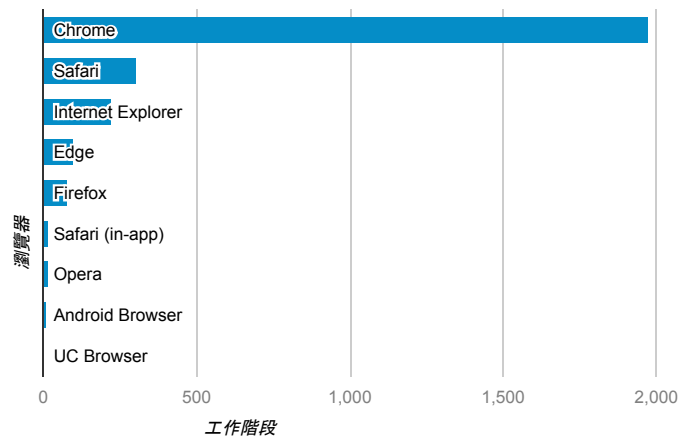

造訪 (依瀏覽器分組)