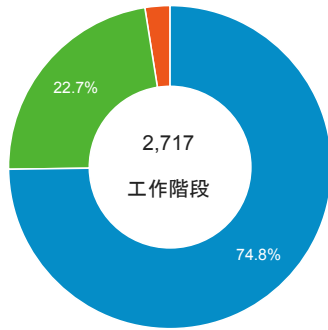

造訪 (依瀏覽器分組)

造訪和新造訪率 (依行動裝置資訊分組)

造訪 (依 裝置類別 分組)

■ desktop ■ mobile ■ tablet

造訪 (依語言分組)

語言	工作階段
zh-tw	2,554
en-us	103
zh-cn	24
(not set)	10
ja-jp	7
de-de	6
en-gb	3
ja	3
zh-hk	3
es-es	2